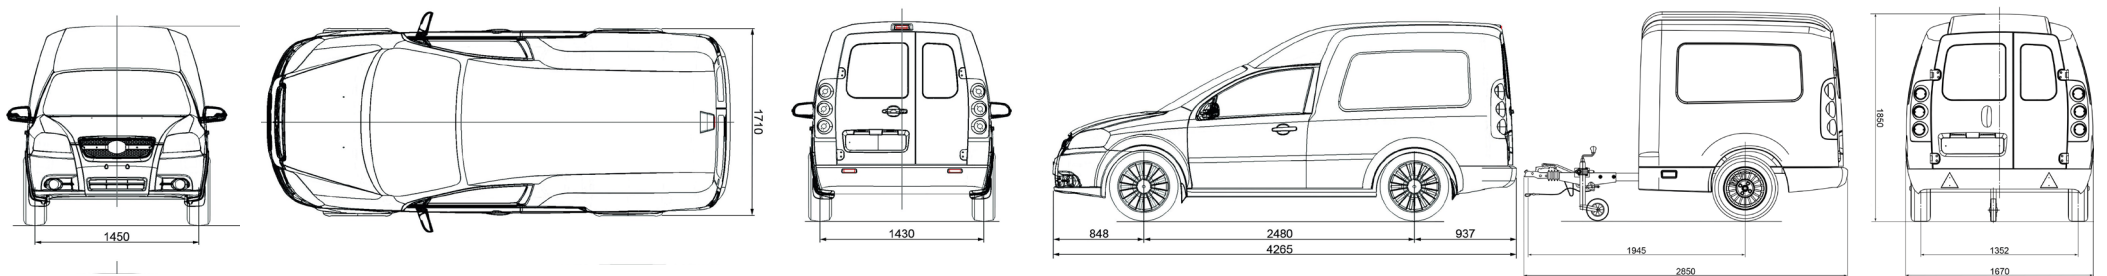

Прицеп ЗАЗ Р10101

Тип вантажної платформи	Фургон
Колісна ось	Одна, центральна
Максимальна маса, кг	750
Споряджена маса, кг	350
Вантажопідйомність, кг	400
Розподілення максимальної маси: на зчпний пристрій/на ось, кг	50 / 700
Внутрішні розміри кузова, висота/ширина, мм	1725 / 1600
Завантажувальна висота, мм	465
База причепа, мм	1910
Колія, мм	1375
Довжина/ширина/висота причепа, мм	2860/ 1670/ 1830
Гальмівна система	AL-KO 2051&AL-KO 90 S/3 інерційна тросова (гальма накату) зі стоянковим гальмами (тросовий привід на гальмівні механізми коліс)
Тягово-зчпний пристрій	AL-KO AK160 шарове, Ø 50 мм
Підвіска	AL-KO типу В 850-10 незалежна, резино-джгутові
Розмір шин	175/70 R13 79T
Розмір колісних дисків, мм	5Jx13, 40 mm

Автопоїзд VIDA SF55Y0 CARGO з причепом ЗАЗ Р10101

Максимальна маса автопоїзда, кг	4660
Максимальна вантажопідйомність автопоїзда, кг	1150 (1100 з ГБО)

Ваш найближчий дилер: